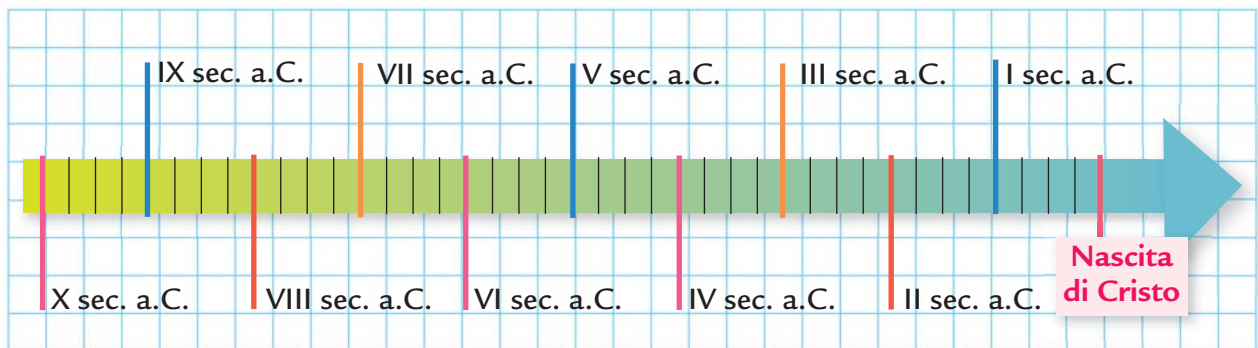

Gli Etruschi

1

Leggi il brano poi indica sulla linea del tempo l'inizio della civiltà etrusca, il periodo di massimo splendore e l'inizio della decadenza.

Gli Etruschi, la cui origine non è ancora certa, entrarono in contatto con i Greci e progredirono velocemente sviluppando una fiorente civiltà nell'Italia centrale intorno all'VIII secolo a.C.

Dai Greci appresero l'alfabeto, il culto di alcuni dei e l'organizzazione politica. Gli Etruschi raggiunsero il periodo di massimo splendore tra il VII e il V secolo a.C. e, divenuti abili marinai, guerrieri e pirati, mantennero il controllo sul Mar Tirreno.

A partire dal III secolo a.C. iniziò però una lenta decadenza a causa dell'emergere della potenza di Roma.

2

Osserva la carta e colora in giallo il territorio degli Etruschi.

3

Scrivi il nome delle città fondate dagli Etruschi: